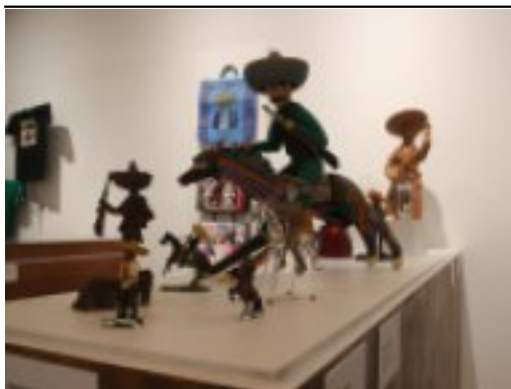

[4]

[5]

[6]

Temas: [Arte y Cultura](#) [7]

Perfiles: [Público en General](#) [8]

URL de origen: <https://turismoycultura.morelos.gob.mx/node/903>

Enlaces

[1] <https://turismoycultura.morelos.gob.mx/noticias/exhibe-jardin-borda-exposicion-emiliano>

[2] <https://turismoycultura.morelos.gob.mx/sites/turismoycultura.morelos.gob.mx/files/noticias/principal/171505919_3830060737076702_5163128051409116985_n.jpg>

[3] <https://www.facebook.com/CentroCulturalJardinBorda/?__cft__[0]=AZXr7Xv5NX1iBcL1_ip2bIn_QOrdrSagtDxOIECIV01_XcLrKlyXkDBF-VJO87jdk8OrY3utkNYLCSaiGyB5B_n2tBgTR_TZ41dGKS_2eFIDfXs-ajsBSVVzDwbFzd3f2kgSEL8-HXFxuTpmu8YCB8R&__tn__=kK-R>

[4] <https://turismoycultura.morelos.gob.mx/sites/turismoycultura.morelos.gob.mx/files/noticias/galeria_fotografica/170648943_3830060983743344_6798110381654576366_n.jpg>

[5] <https://turismoycultura.morelos.gob.mx/sites/turismoycultura.morelos.gob.mx/files/noticias/galeria_fotografica/171505919_3830060737076702_5163128051409116985_n.jpg>

[6] <https://turismoycultura.morelos.gob.mx/sites/turismoycultura.morelos.gob.mx/files/noticias/galeria_fotografica/171758236_3830060870410022_988269479381270712_n.jpg>