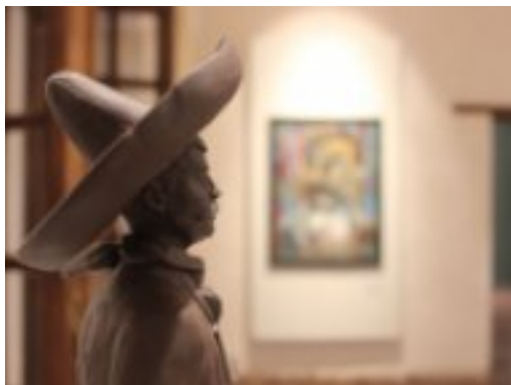

[6]

Temas: [Arte y Cultura](#) [7]

Perfiles: [Público en General](#) [8]

URL de origen: <https://turismoycultura.morelos.gob.mx/node/903>

Enlaces

[1] <https://turismoycultura.morelos.gob.mx/noticias/exhibe-jardin-borda-exposicion-emiliano>

[2] <https://turismoycultura.morelos.gob.mx/sites/turismoycultura.morelos.gob.mx/files/noticias/principal/171505919_3830060737076702_5163128051409116985_n.jpg>

[3] <https://www.facebook.com/CentroCulturalJardinBorda/?__cft__[0]=AZXr7Xv5NX1iBcL1_ip2bIn_QOrdrSagtDxOIECIV01_XcLrKlyXkDBF-VJO87jdk8OrY3utkNYLCSaiGyB5B_n2tBgTR_TZ41dGKS_2eFIDfXs-ajsBSVVzDwbFzd3f2kgSEL8-HXFxuTpmu8YCB8R&__tn__=kK-R>

[4] <https://turismoycultura.morelos.gob.mx/sites/turismoycultura.morelos.gob.mx/files/noticias/galeria_fotografica/170648943_3830060983743344_6798110381654576366_n.jpg>

[5] <https://turismoycultura.morelos.gob.mx/sites/turismoycultura.morelos.gob.mx/files/noticias/galeria_fotografica/171505919_3830060737076702_5163128051409116985_n.jpg>

[6] <https://turismoycultura.morelos.gob.mx/sites/turismoycultura.morelos.gob.mx/files/noticias/galeria_fotografica/171758236_3830060870410022_988269479381270712_n.jpg>