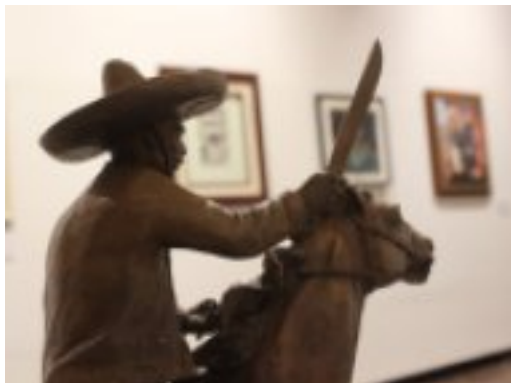

[4]

[5]

[6]

Temas: [Arte y Cultura](#) [7]

Perfiles: [Público en General](#) [8]

URL de origen: <https://turismoycultura.morelos.gob.mx/node/903>

Enlaces

[1] <https://turismoycultura.morelos.gob.mx/noticias/exhibe-jardin-borda-exposicion-emiliano>

[2] <https://turismoycultura.morelos.gob.mx/sites/turismoycultura.morelos.gob.mx/files/noticias/principal/171505919_3830060737076702_5163128051409116985_n.jpg>

[3] <https://www.facebook.com/CentroCulturalJardinBorda/?__cft__[0]=AZXr7Xv5NX1iBcL1_ip2bIn_QOrdrSagtDxOIECIV01_XcLrKlyXkDBF-VJO87jdk8OrY3utkNYLCSaiGyB5B_n2tBgTR_TZ41dGKS_2eFIDfXs-ajsBSVVzDwbFzd3f2kgSEL8-HXFxuTpmu8YCB8R&__tn__=kK-R>

[4] <https://turismoycultura.morelos.gob.mx/sites/turismoycultura.morelos.gob.mx/files/noticias/galeria_fotografica/170648943_3830060983743344_6798110381654576366_n.jpg>

[5] <https://turismoycultura.morelos.gob.mx/sites/turismoycultura.morelos.gob.mx/files/noticias/galeria_fotografica/171505919_3830060737076702_5163128051409116985_n.jpg>

[6] <https://turismoycultura.morelos.gob.mx/sites/turismoycultura.morelos.gob.mx/files/noticias/galeria_fotografica/171758236_3830060870410022_988269479381270712_n.jpg>