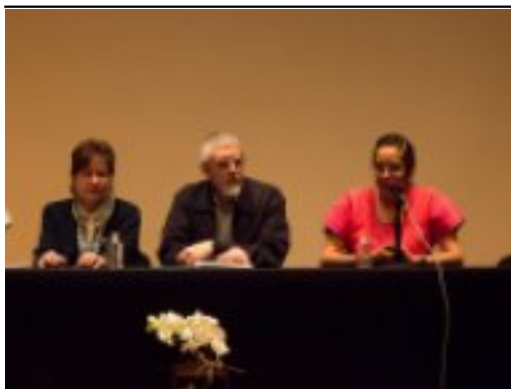

[12]

Temas: [Arte y Cultura](#) [13]

Perfiles: [Público en General](#) [14]

URL de origen: <https://turismoycultura.morelos.gob.mx/node/72>

Enlaces

[1] <https://turismoycultura.morelos.gob.mx/noticias/homenaje-la-poeta-eliana-albala>

[2] <https://turismoycultura.morelos.gob.mx/sites/turismoycultura.morelos.gob.mx/files/noticias/principal/whatsapp_image_2018-12-10_at_13.50.26.jpeg>

[3] <https://turismoycultura.morelos.gob.mx/sites/turismoycultura.morelos.gob.mx/files/noticias/galeria_fotografica/whatsapp_image_2018-12-10_at_13.50.26.jpeg>

[4] <https://turismoycultura.morelos.gob.mx/sites/turismoycultura.morelos.gob.mx/files/noticias/galeria_fotografica/whatsapp_image_2018-12-10_at_13.50.261.jpeg>

[5] <https://turismoycultura.morelos.gob.mx/sites/turismoycultura.morelos.gob.mx/files/noticias/galeria_fotografica/whatsapp_image_2018-12-10_at_13.50.262.jpeg>

[6] <https://turismoycultura.morelos.gob.mx/sites/turismoycultura.morelos.gob.mx/files/noticias/galeria_fotografica/whatsapp_image_2018-12-10_at_13.50.263.jpeg>

[7] <https://turismoycultura.morelos.gob.mx/sites/turismoycultura.morelos.gob.mx/files/noticias/galeria_fotografica/whatsapp_image_2018-12-10_at_13.50.27.jpeg>

[8] <https://turismoycultura.morelos.gob.mx/sites/turismoycultura.morelos.gob.mx/files/noticias/galeria_fotografica/whatsapp_image_2018-12-10_at_13.50.271.jpeg>

[9] <https://turismoycultura.morelos.gob.mx/sites/turismoycultura.morelos.gob.mx/files/noticias/galeria_fotografica/whatsapp_image_2018-12-10_at_13.50.272.jpeg>

[10] <https://turismoycultura.morelos.gob.mx/sites/turismoycultura.morelos.gob.mx/files/noticias/galeria_fotografica/whatsapp_image_2018-12-10_at_13.50.28.jpeg>

[11] <https://turismoycultura.morelos.gob.mx/sites/turismoycultura.morelos.gob.mx/files/noticias/galeria_fotografica/whatsapp_image_2018-12-10_at_13.50.281.jpeg>

[12] <https://turismoycultura.morelos.gob.mx/sites/turismoycultura.morelos.gob.mx/files/noticias/galeria_fotografica/whatsapp_image_2018-12-10_at_13.50.29.jpeg>

[13] <https://turismoycultura.morelos.gob.mx/temas/arte-y-cultura>

[14] <https://turismoycultura.morelos.gob.mx/perfiles/publico-en-general>